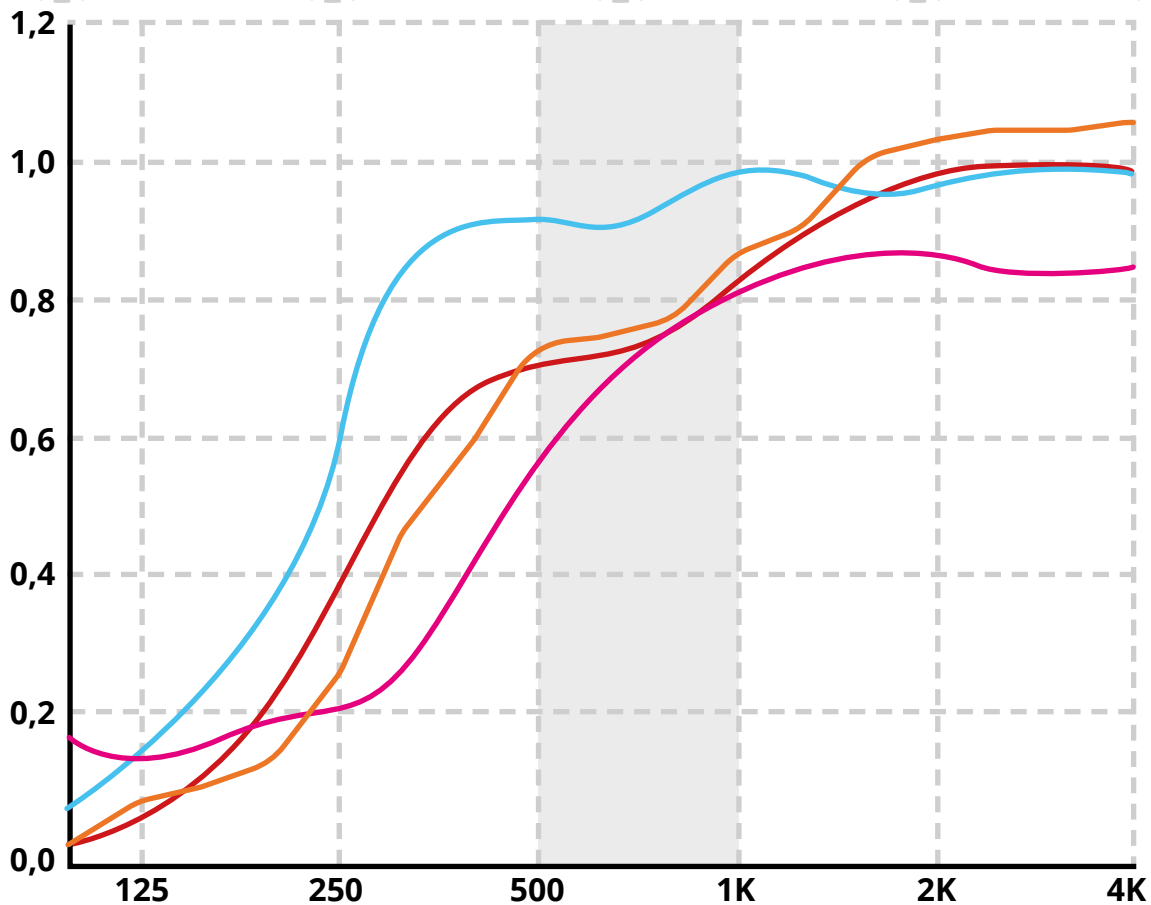

Absorptiecoëfficiënt α_5

Paneel Premium

Plafondpaneel enkel

Frequentie (HZ)

Paneel Basic

Divider