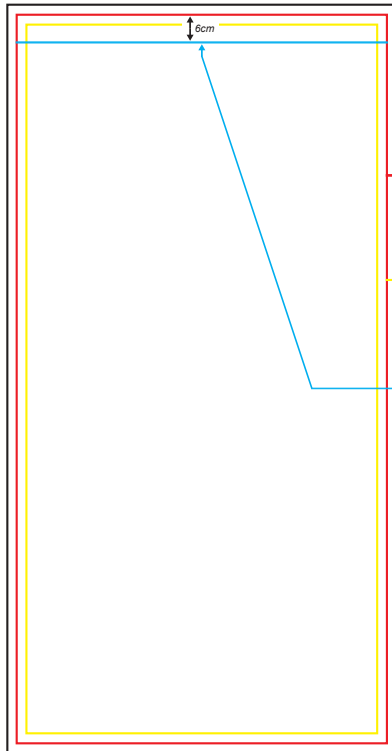

Werktekening Baniervlag 120x400cm

Formaat met afloop: 122 x 402 cm

Maak het bestand op met 1cm afloop per zijde.

(tip) laat afbeeldingen/ontwerpen doorlopen tot deze buitenste rand, als je dat niet doet kan er een wit randje overblijven.

In onze upload kun je het bestand passend maken door te klikken op opvullen!

Afgewerkt formaat: 120 x 400 cm

Dit is het formaat wat je besteld op de site.

Nadat het product is afgewerkt ontvang je dit formaat.

Veiligheidsmarge

Wij adviseren altijd om teksten en andere belangrijke items 1cm van de rand af te plaatsen, dus binnen de gele kader.

Tunnelzoom: 6cm plat

Bestel je een baniervlag met een tunnel / open zoom, plaatst dan in de buurt van de tunnel geen belangrijke teksten of logo's. Blijf hier een paar cm vandaan.